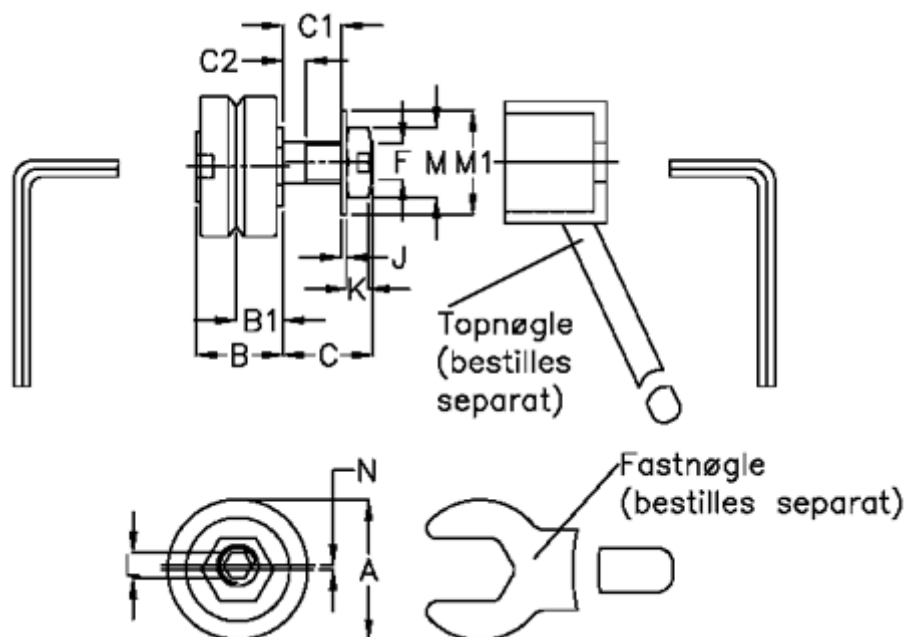

Varenummer: 057153202524
 Beskrivelse: HEPCO GV3 leje LJ 25 DENS
 Standart m. lang aksel

Mål

a = 25.0	K = 5.0
B = 16.6	M = 13
B1 = 9.00	M1 = 17
C = 9.8	O = 8
C1 = 3.8	P = 13
C2 = 3.4	vægt kg/1000 = 0.048
F = M8 x 1	
J = 1.00	